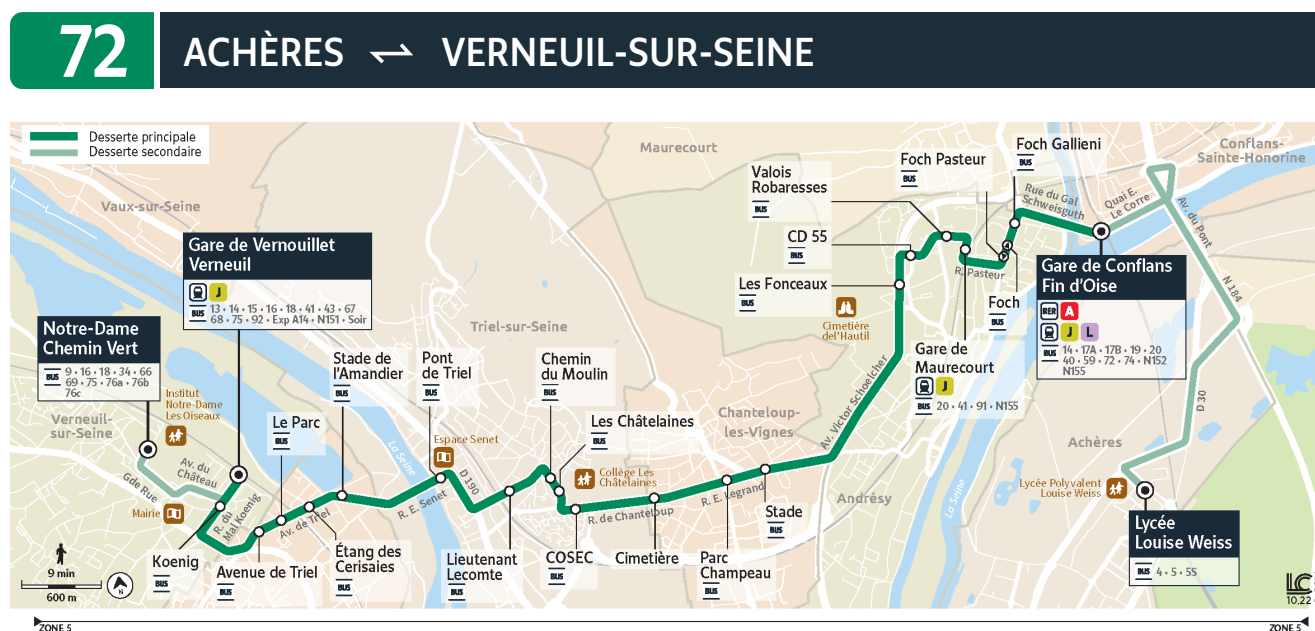

Horaires valables à partir du 9 mai 2023

VERNEUIL-SUR-SEINE
Notre-Dame Chemin Vert

ACHÈRES
Lycée Louise Weiss

		Du lundi au vendredi						
ACHÈRES	Lycée Louise Weiss	08:19	09:20	12:45		16:40		17:45
CONFLANS-SAINTE-HONORINE	Gare de Conflans Fin d'Oise - Quai A3	07:35	08:27	09:28	12:52	13:40	16:50	17:55
ANDRÉSY	Foch Gallieni	07:39	08:31	09:32	12:56	13:44	16:54	17:39
	Foch-Pasteur	07:41	08:33	09:34	12:57	13:45	16:55	17:41
	Gare de Maurecourt	07:42	08:34	09:35	12:58	13:46	16:56	17:42
	Valois Robaresses	07:43	08:35	09:36	12:59	13:47	16:57	17:43
	CD55	07:44	08:37	09:37	13:00	13:48	16:58	17:44
CHANTELOUP-LES-VIGNES	Les Fonceaux	07:45	08:38	09:38	13:01	13:49	16:59	17:45
	Stade	07:47	08:40	09:40	13:03	13:51	17:01	17:47
	Parc Champeau	07:50	08:42	09:43	13:06	13:54	17:04	17:50
TRIEL-SUR-SEINE	Cimetière	07:51	08:43	09:44	13:07	13:55	17:05	17:51
	COSEC	07:53	08:45	09:46	13:09	13:57	17:07	17:53
	Les Châtelines	07:54	08:46	09:47	13:10	13:58	17:08	17:54
	Chemin du Moulin	07:55	08:46	09:47	13:10	13:58	17:09	17:55
	Lieutenant Lecomte	07:56	08:47	09:48	13:11	13:59	17:10	17:56
VERNOUILLET	Pont de Triel	07:58	08:49	09:50	13:13	14:01	17:12	17:58
	Stade de l'Amandier	08:01	08:51	09:52	13:15	14:03	17:14	18:00
	Etang des Cerisaies	08:03	08:53	09:54	13:17	14:05	17:16	18:02
	Le Parc	08:05	08:54	09:56	13:19	14:07	17:18	18:04
VERNEUIL-SUR-SEINE	Avenue de Triel	08:06	08:55	09:57	13:20	14:08	17:19	18:05
	Koenig	08:08	08:57	09:59	13:22	14:10	17:21	18:07
	Gare de Vernouillet-Verneuil - Quai 1B	08:10	08:58	10:00	13:23	14:11	17:22	18:08
	Notre-Dame - Chemin Vert	08:15	09:03					