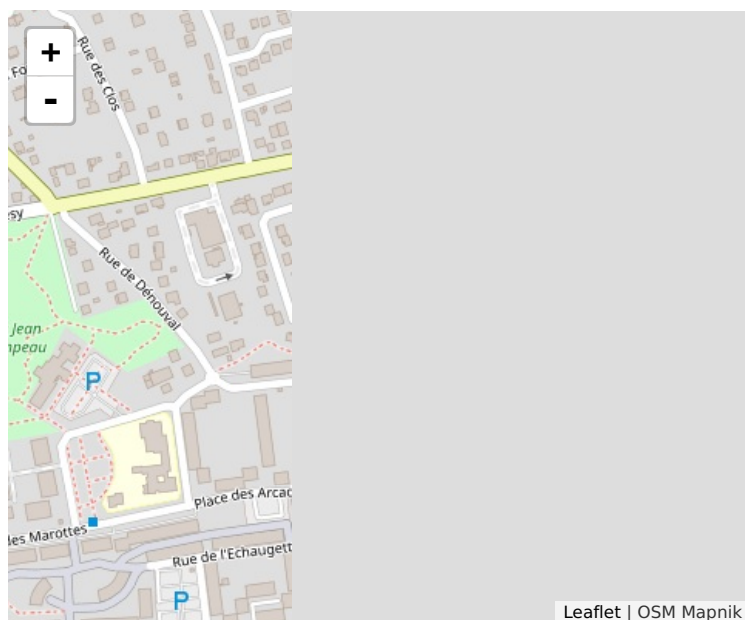

[1]

▼ **Coordonnées**

Parc Jean Champeau
78570
Chanteloup-les-Vignes

Repères :

Ouvert du 1er octobre au 31 mars de 8h30 à 18h.

Ouvert du 1er avril au 30 septembre de 8h30 à 20h.

Quatre entrées possibles :

rue d'Andrézy, rue de Denouval, sente des Croix et parking de la salle des fêtes.