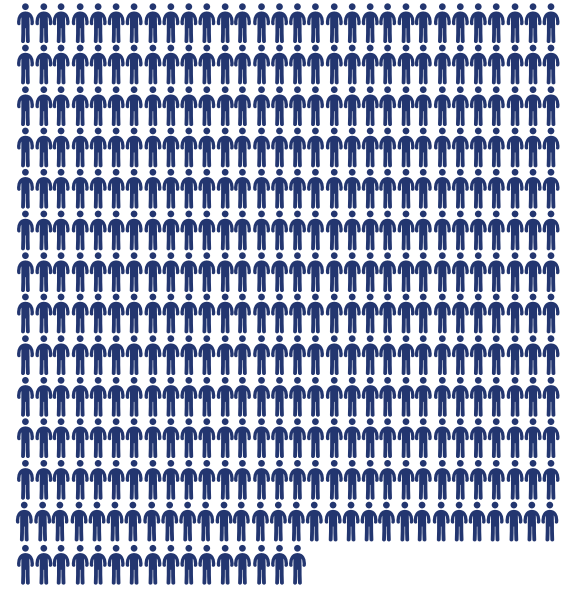

# La distanciation sociale

Maintenant

1 personne

5 jours

2,5 personnes infectées

30 jours

406 personnes infectées

50 % de contacts

Maintenant

1 personne

5 jours

1,25 personnes infectées

30 jours

15 personnes infectées

75 % de contacts

Maintenant

1 personne

5 jours

0,6 personnes infectées

30 jours

2,5 personnes infectées